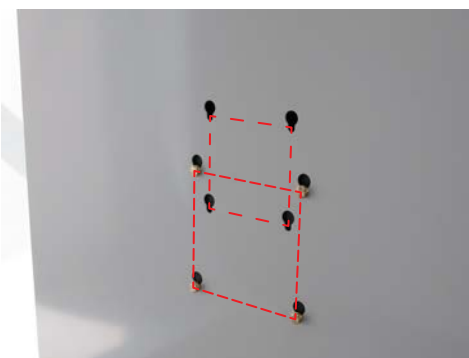

L'armadio metallico art. 1QB06 protegge dall'accesso non autorizzato il vostro sistema di videosorveglianza (videoregistratore, monitor, switch, alimentatori, ecc).

La scocca, verniciata a fuoco ha una finitura lucida (RAL9003, bianco), è realizzata con fogli d'acciaio di 1mm di spessore ed è dotata di una doppia serratura (con chiavi diverse) e due tamper (switch) per rilevare l'apertura del coperchio ed il distacco dal muro. Grazie ad un sistema di alette maggiorate viene garantita un'ottima circolazione dell'aria.

Articolo		1QB06
Modello		"Medium Pro White"
Colore		Verniciatura a Fuoco Bianco, finitura Lucida (RAL 9003)
Sicurezza Passiva		Doppia Serratura con 2 Chiavi diverse
Sicurezza Attiva		2 Microswitch precablati (coperchio e parete) 0,5A@50Vdc max (NC)
Temperatura Operativa	°C	-10 / +40 (Class II)
Dissipazione Passiva		Alette maggiorate di ventilazione superiori, inferiori e sui fianchi
Dissipazione Attiva		2 Ventole con sensore di temperatura, 220V con fusibile (art.1QB99, opzionale)
Dimensioni interne	mm	490 x 630 x 190 (±5)
Dimensioni esterne	mm	(H/L/P) 535 x 650 x 200 (±5)
Peso	gr	15500
Meccanica		Fogli in Acciaio DC01 (1mm) con protezione anticorrosione
Applicazione		Interno (in verticale), a parete o semi-incasso
Pezzi per confezione	n.	1 (cartone color avana, neutro)
Note		Conforme RoHS - Distanziali parete (a corredo): 14mm Fissaggio monitor Vesa 75, 100 (con viti in ottone art.MM500, opzionali) Fori e Kit di Viti tornite (a corredo) utili per l'installazione di Alimentatori, Switch e Ciabatta Shucko 4 posti (16A) (opzionali)

Kit per la dissipazione del calore: Ventola con sensore di temperatura (max 2pz per box) (art.1QB99, opzionale)

nr.4 Viti in ottone zigrinato per monitor con attacco Vesa 75 o 100 (art.MM500, opzionale)

Kit (incluso): 10 viti, 4 dadi e 4 rondelle

Doppio Microswitch (incluso) e 2 Ventole (opzionali)

Distanziali (14mm) per il fissaggio a parete e Tamper antistrappo

Fori per fissaggio monitor attacco Vesa 75 o 100