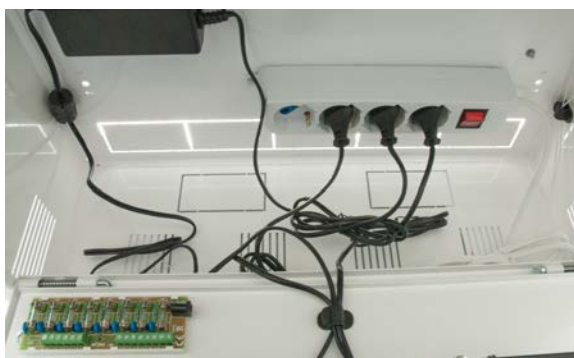

L'armadio metallico art. 1QB06 protegge dall'accesso non autorizzato il vostro sistema di videosorveglianza (videoregistratore, monitor, switch, alimentatori, ecc).

La scocca, verniciata a fuoco ha una finitura lucida (RAL9003, bianco), è realizzata con fogli d'acciaio di 1mm di spessore ed è dotata di una doppia serratura (con chiavi diverse) e due tamper (switch) per rilevare l'apertura del coperchio ed il distacco dal muro. Grazie ad un sistema di alette maggiorate viene garantita un'ottima circolazione dell'aria.

Aperto il coperchio, grazie alla posizione orizzontale del vassoio, l'accesso ai dispositivi è semplice e pratico .

L'installazione in verticale rappresenta la soluzione ideale per applicazioni dove i classici armadi tipo "Rack 19 pollici", per ragioni di spazio, non possono essere utilizzati.

Kit (incluso): 10 viti, 4 dadi e 4 rondelle

Doppio Microswitch (incluso) e 2 Ventole (opzionali)

Distanziali (14mm) per il fissaggio a parete e Tamper antistrappo

Fori per fissaggio monitor attacco Vesa 75 o 100