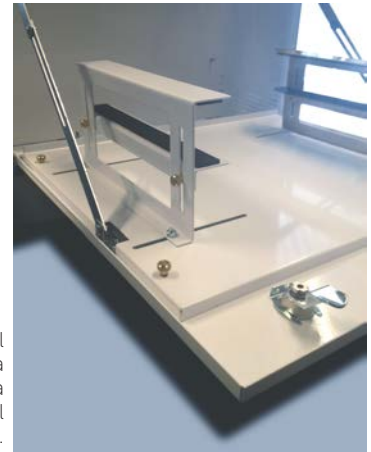

Installazione del DVR ottimizzata per migliorare la dissipazione del calore.

Aperto il coperchio, l'accesso all'NVR è semplice e pratico grazie alla posizione orizzontale del vassoio. L'installazione in verticale rappresenta la soluzione ideale per applicazioni dove i classici armadi tipo "Rack 19 pollici", per ragioni di spazio, non possono essere utilizzati.

Articolo		1QB05
Modello		"Small Pro White"
Colore		Verniciatura a Fuoco Bianco, finitura Lucida (RAL 9003)
Sicurezza Passiva		Doppia Serratura con 2 Chiavi diverse
Sicurezza Attiva		2 Microswitch precablati (coperchio e parete) 0,5A@50Vdc max (NC)
Temperatura Operativa	°C	-10 / +40 (Class II)
Dissipazione Passiva		Alette maggiorate di ventilazione superiori, inferiori e sui fianchi
Dimensioni interne	mm	495 x 385 x 110 (±2)
Dimensioni esterne	mm	(H/L/P) 500 x 435 x 130 (±2)
Peso	gr	9000
Meccanica		Fogli in Acciaio DC01 (1mm) con protezione anticorrosione
Applicazione		Interno (in verticale), a parete
Pezzi per confezione	n.	1 (cartone color avana, neutro)
Note		Conforme RoHS - Distanziali parete (a corredo): 14mm